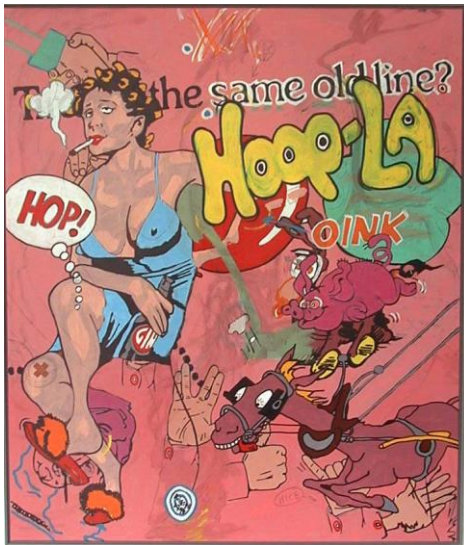

Opgaveark 1

Billedbeskrivelse

Opgave:

Find et billede på museet. Skriv alle de ting ned, du kan se på billedet. Beskriv hvilken farve, tingene har, og hvor de er placeret i forhold til hinanden.

Det er vigtigt, at du *kun beskriver, hvad du ser* – du skal *ikke forklare eller fortolke* nogen af tingene.

Billedets baggrund er lyserød. I øverste højre hjørne er der to hænder, der giver hinanden et håndtryk. Den ene hånd har et turkist ærme. Til højre for hænderne er der to blå prikker skråt ovenover hinanden og nogle orange streger, der krydser hinanden.

Lige under hænderne er der skrevet 'Tire...the same old line?' Noget af teksten er dækket af en kvinde og teksten 'Hoop-la' skrevet med store gule bogstaver.

Bag de gule bogstaver er der en rund rød form og en lysegrøn form. Under den røde og den lysegrønne form er der en pink gris, der løber. Over grisen står der 'Oink' med orange bogstaver. Under grisen er der fartstriber og noget, der ligner en brun vogn med gule hjul.

Kvinden fylder næsten hele venstre side af billedet. Hun har noget rundt og orange i håret. Hun har meget hvidt i øjnene. Hun har en cigaret i munden, og der kommer hvid røg op fra den. Hun har en lyseblå kjole og orange og røde tøfler på. Tøflerne dækker kun hendes tæer. Hendes venstre arm rækker ind bag de gule bogstaver, og man kan kun se skulderen og armhulen. Hendes højre arm ligger i hendes skød. Hun har en flaske i hånden med en hvid og rød etiket på. På hendes knæ er der klistret to plastre på kryds, og rundt om plastrene er der tegnet en cirkel. Ved hendes andet knæ er der en tankebobbel, hvori der står 'Hop!'. Ud fra hendes knæ og hendes numse er der rækker af sorte prikker.